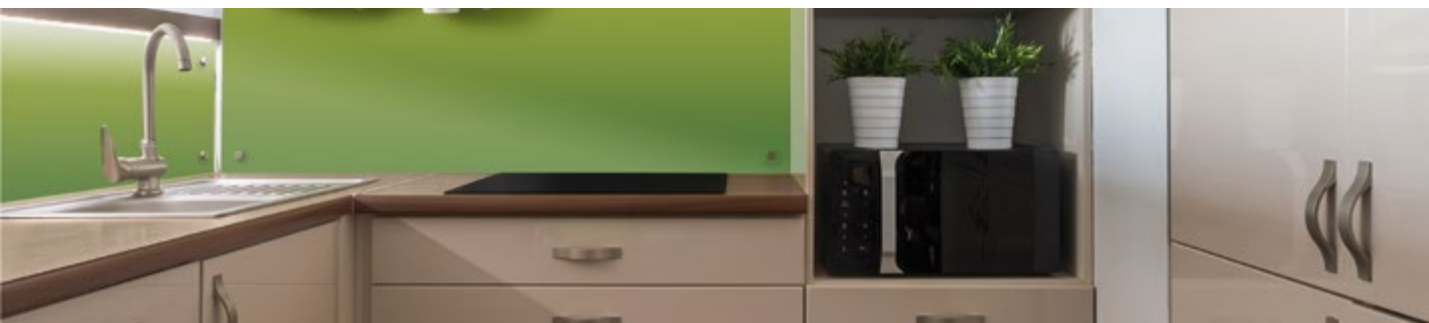

NÁBYTKOVÁ DVÍŘKA
Hotová dvířka Démos