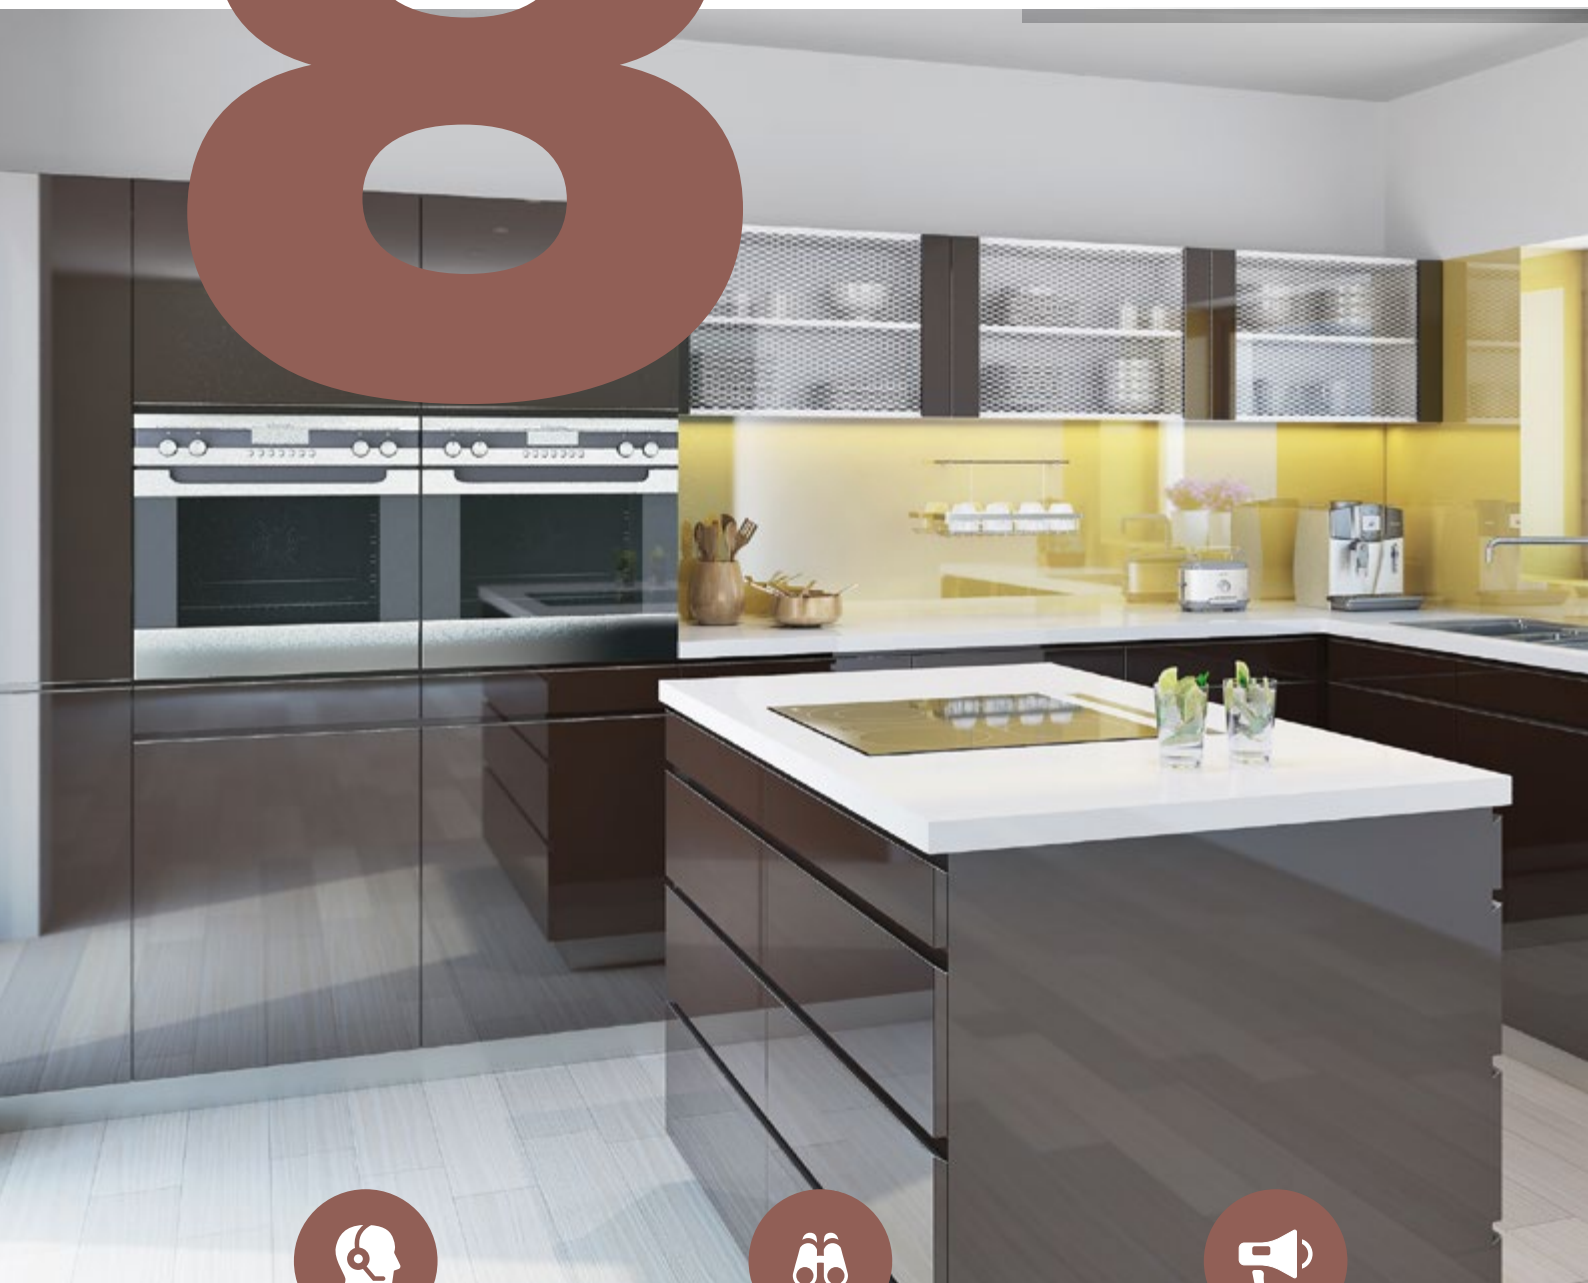

8

+420 596 223 455

Potřebovali byste informace o jiných variantách, formátech nebo máte dotaz na zpracování a užití materiálů?

Zavolejte naši technickou podporu.

help@demos-trade.com

Sháníte podobný sortiment, který v katalogu není uveden?
Umíme nabídnout téměř cokoliv z plošných materiálů, hran a příslušenství.

Další sortiment

U nás najdete **tisíce dalších položek včetně kování**, které ke své práci potřebujete. Nechte se inspirovat specializovanými brožurami nebo časopisy plnými nápadů, které vám usnadní vaši práci.