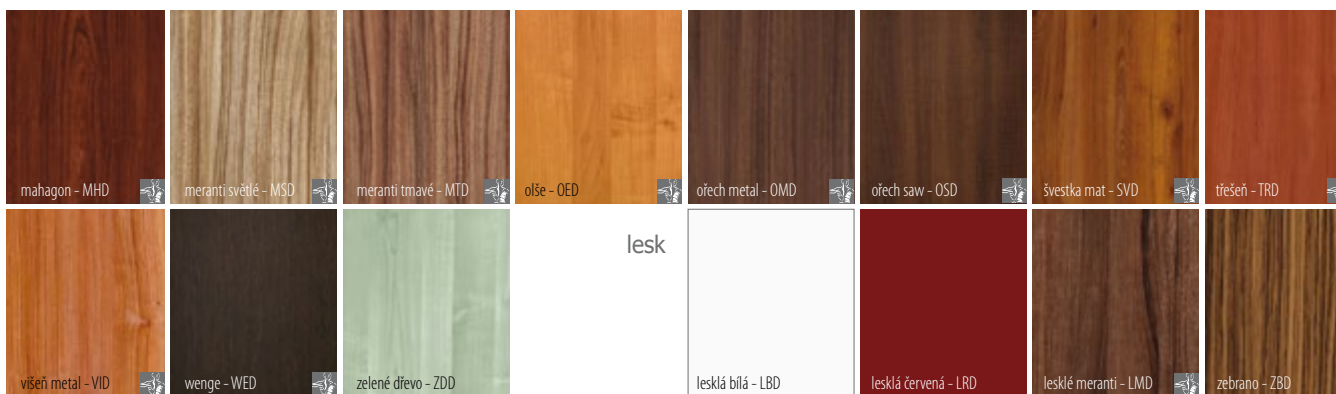

patina

UNI

Směrově metalické dežení - vezměte, prosím, na vědomí šipky na ochranné folii.

BAREVNÁ ŽÁDA u všech dřevodežnění (kromě G 20, G 21, G 22 a G 38) - zadní plochy dvířek mají lamino v podobě dřeviny, jaká je použita na čelních plochách (dežení čelní a zadní plochy nejsou zcela identické z důvodu použití různých materiálů kromě dežení Kronospan KO15, KO16, KO21 a KO22, které jsou identické).
U neoznačených dežení je zadní plocha standardně bílá nebo na přání zákazníka v libovolném dřevodežnění. Zadní plocha u L1 pouze bílá.

L1-
vysoký lesk

¹Jedná se o ruční práci, může dojít k barevnosti odchylek při doobjednávání: doporučujeme předat dodavateli vzorek z původní objednávky. Zákazník akceptuje skutečnost, že každé dvířko je originál.

²pouze hrana ALU METAL

³pouze hrana UNI mat

⁴hrana 2v1 a hrana ALU METAL

⁵hrana 2v1, hrana ALU METAL a hrana UNI lesklá

Barvy dežení nemusí díky použité tiskové technologii odpovídat skutečnosti v plném rozsahu.