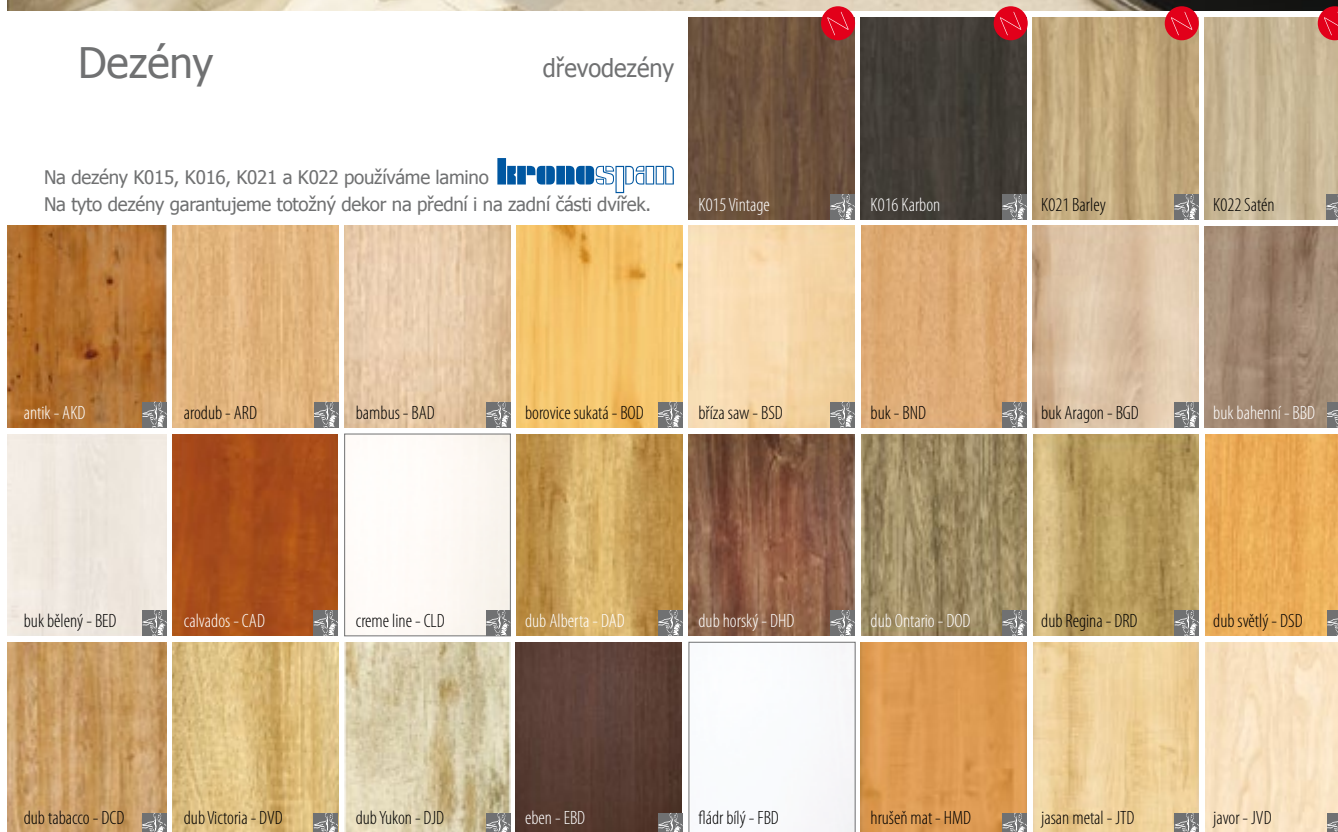

Tvar G 14 v dezénu Buk bahenní - ilustrační foto

Dezény

dřevodezény

Na dezény K015, K016, K021 a K022 používáme lamino **kronospan**
Na tyto dezény garantujeme totožný dekor na přední i na zadní části dvířek.