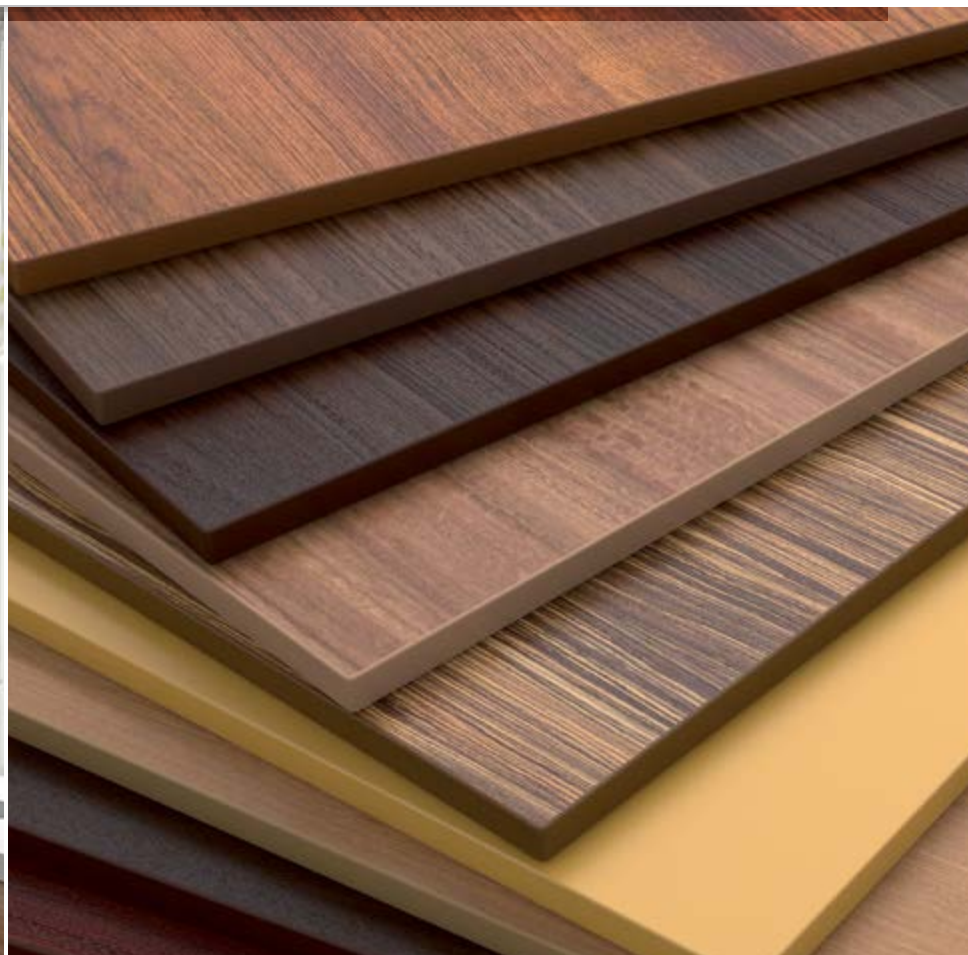

Laminované materiály

Laminované materiály	1.3–1.6
Laminované desky EGGER	1.7–1.35
Lehčené desky EUROLIGHT	1.36
Laminované desky KRONOSPAN	1.37–1.60
Nalepovací krytky	1.61–1.62
Laminované materiály INNOVUS (GLUNZ)	1.63–1.64
Laminované materiály PFLEIDERER	1.65–1.66
HDF lakované	1.67–1.68
MDF	1.70–1.71
Vzorkovníky	1.73–1.74

Ke stažení na
www.demos-trade.com

Prohlížejte si **stále aktuální katalog** v elektronické verzi, stáhněte si **certifikáty, produktové informace nebo technické listy**. Informujte se o dostupnosti materiálů, základních cenách aj.