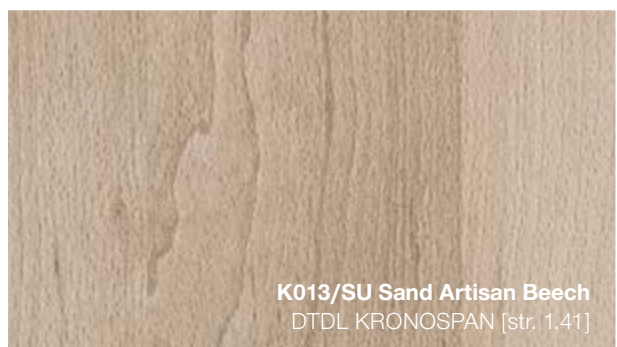

K107

K108

LAMINOVANÉ MATERIÁLY

**DTDL KRONOSPAN**

**K013/SU Sand Artisan Beech**  
DTDL KRONOSPAN [str. 1.41]