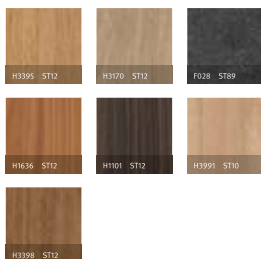

Moderní klasika