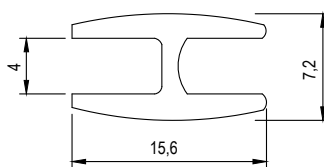

Spojovací profil pro záda skříní

Slouží ke spojení HDF desek u zad skříně. V současné době nabízíme profily v provedeních černý, bílý a buk.