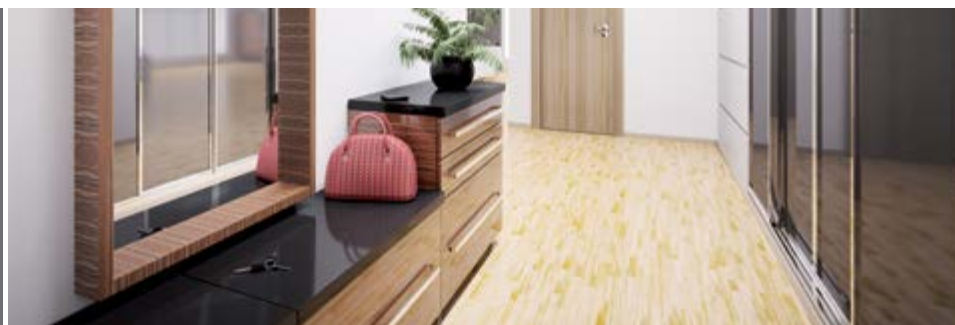

Laminované desky

Základní stavební prvek každého moderního interiéru.