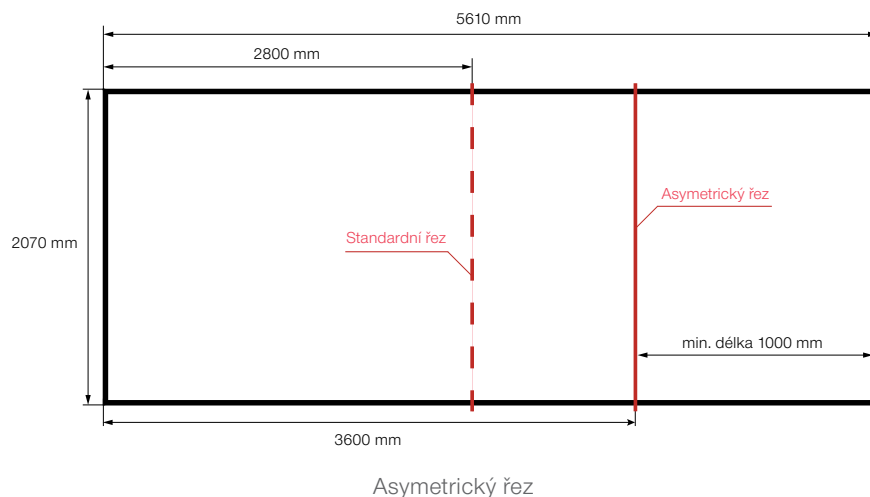

Dodavatelé laminovaných DTD:

- EGGER (Rakousko)
- KRONOSPAN (ČR – Jihlava)
- Innovos (Glunz - Německo)
- Pfleiderer (Německo)