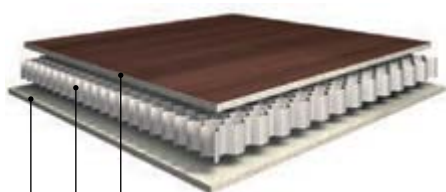

8 mm dřevotřísková deska

recyklovaná papírová voština

8 mm dřevotřísková deska

EUROLIGHT Dekor

= EUROLIGHT s dekorativním povrchem identickým s deskami Eurodekor (DTDl laminovanými EGGER). Duté jádro umožňuje instalaci LED osvětlení. Použití: opláštění, korpusy, stolové desky, regály, posuvné a interiérové dveře, nábytek.

Vybírejte sladěné nebo kontrastní hrany: viz kapitola 12.

Rozměry:

Délka: 2 800, 5 610 mm.

Šířka: 2 070 mm.

Tloušťka: 38, 50 mm.

Balení:

12 ks na paletě (tl. 38 mm),

9 ks na paletě (tl. 50 mm).

Skladová kolekce:

W980 ST2 v tloušťce 38 a 50 mm.

Na objednávku:

Od 2 ks v libovolném dekoru (tl. 38 nebo 50 mm).

Množství menší než 24 ks (2 palety) je s příplatkem.

Termín dodání:

6–7 týdnů.